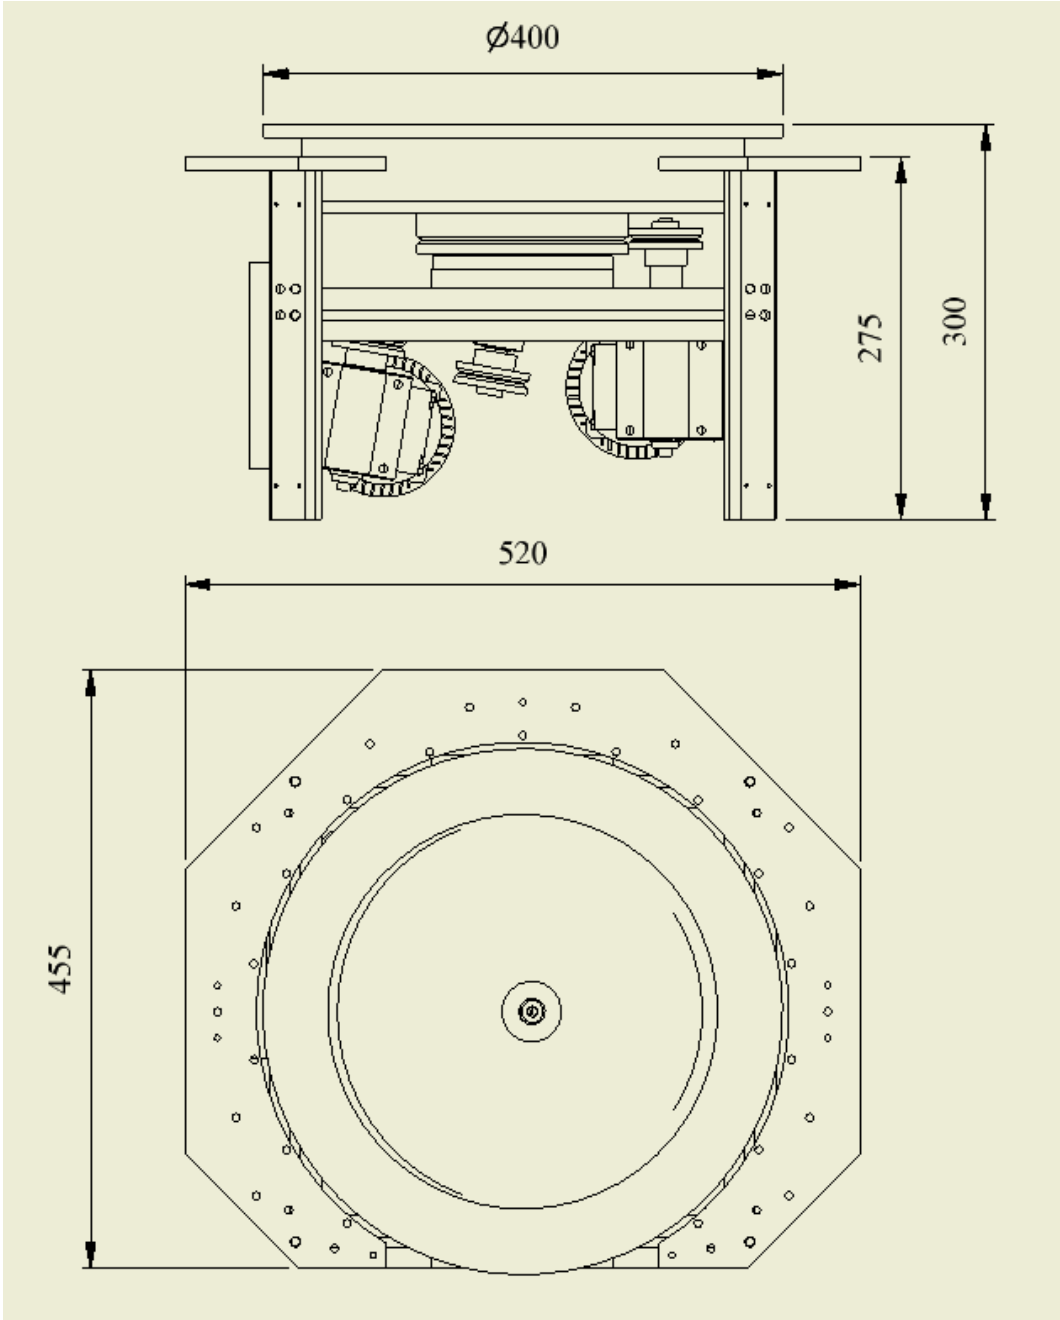

BOL CENTRIFUGE STANDARD

BOL CENTRIFUGE TYPE 400

Bols centrifuges standard

Modèles	A	B	C	D	E
600	Ø600	670	745	330	341
800	Ø800	870	950	355	368
1000	Ø1000	1090	1185	385	395
1200	Ø1200	1350	1435	415	422