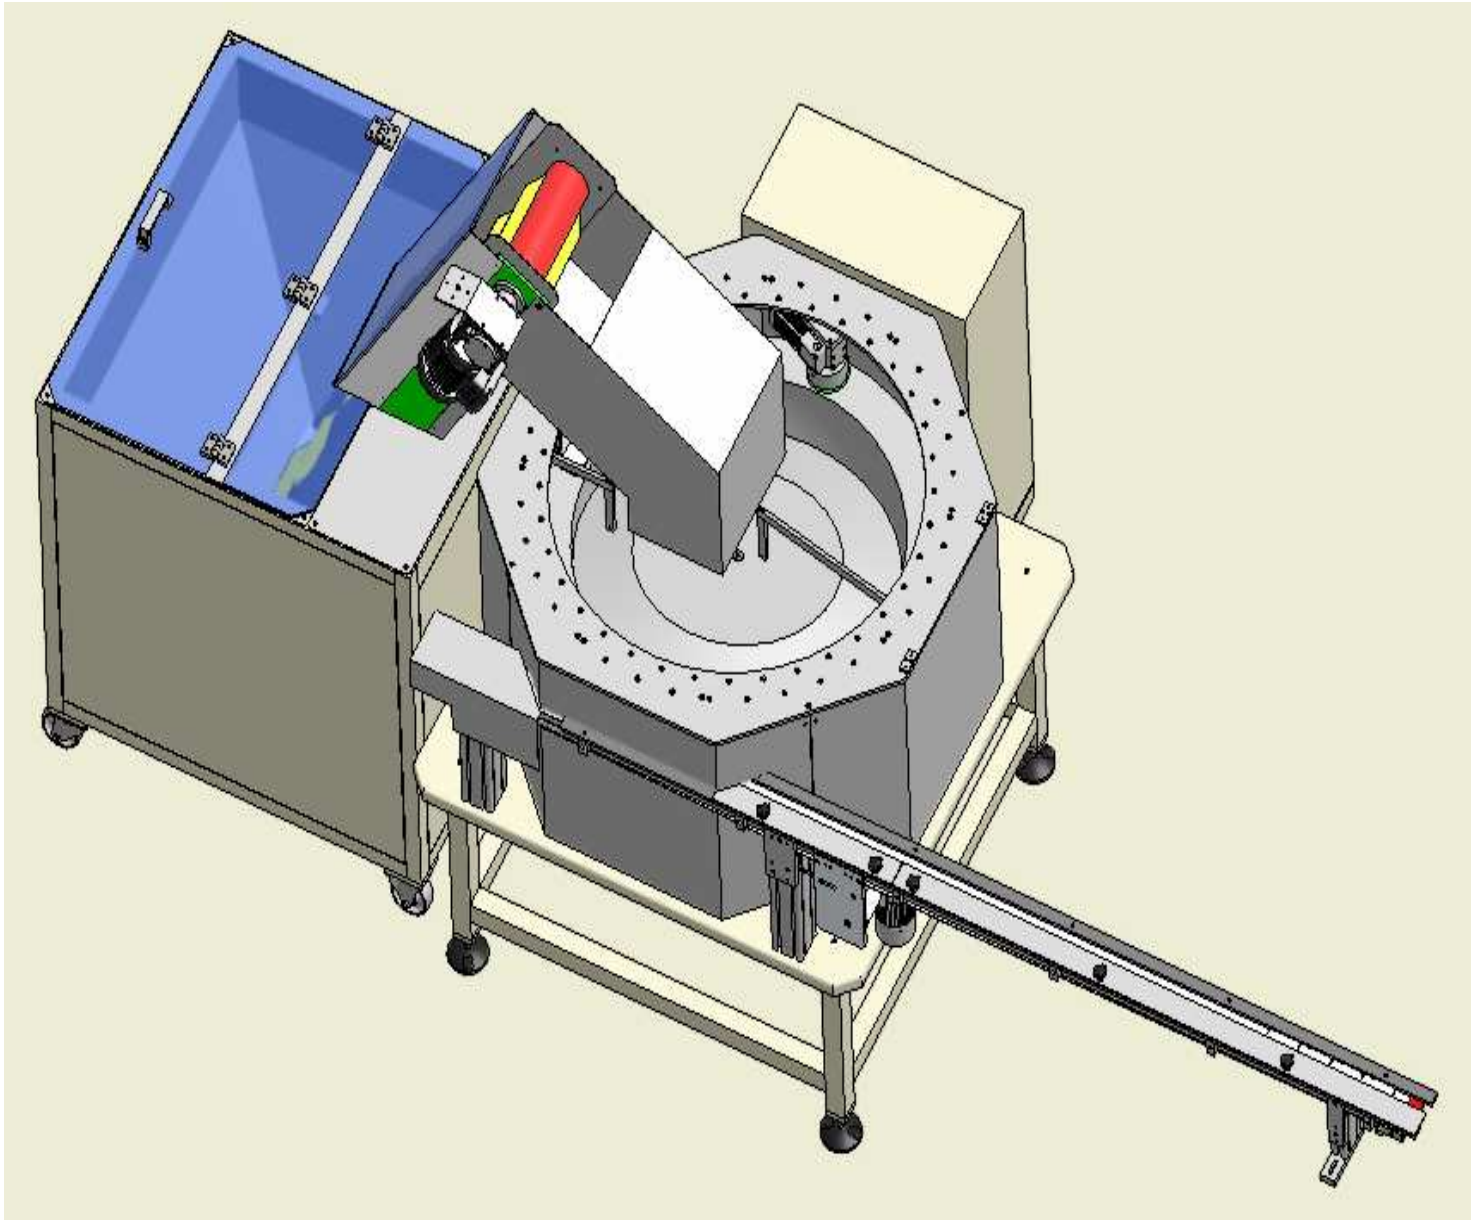

BOL CENTRIFUGE STANDARD

BOL CENTRIFUGE TYPE 400

Bols centrifuges standard

Modèles	A	B	C	D	E
600	Ø600	670	745	330	341
800	Ø800	870	950	355	368
1000	Ø1000	1090	1185	385	395
1200	Ø1200	1350	1435	415	422