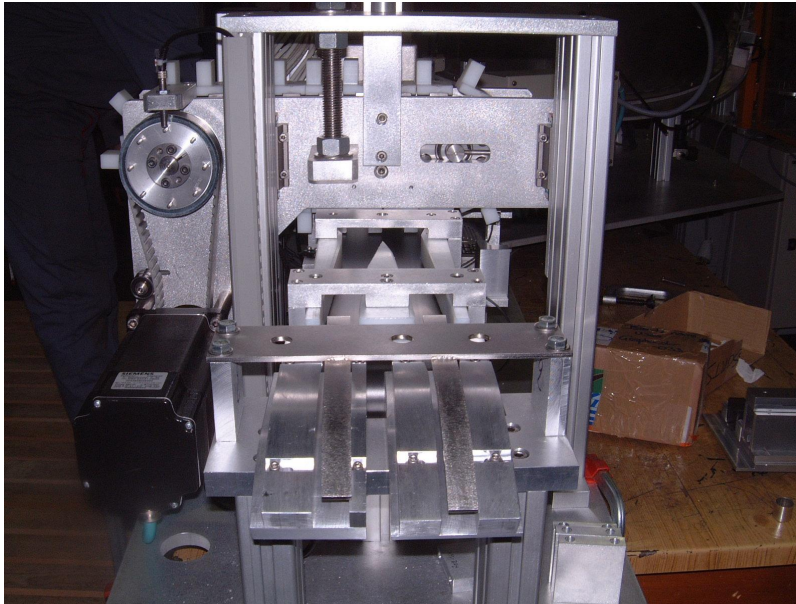

MACHINE DE TRI , VISION , SéPARATION , COMPTAGE

Vision par caméra
Cadence élevée (350 pièces/min) selon dimensions
Flexibilité
tri par soufflage ou par séparateur pas à pas

Tarif sur devis.