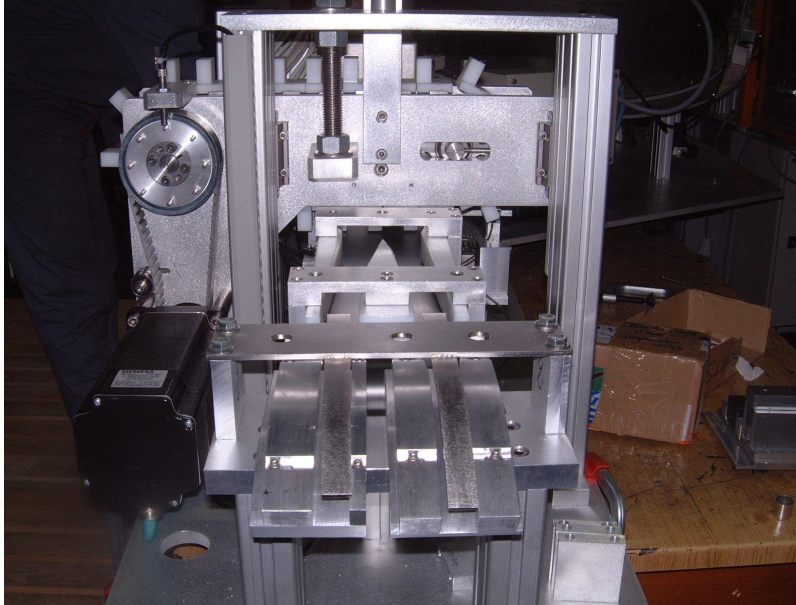

MACHINE DE TRI , VISION , SéPARATION , COMPTAGE

Vision par caméra
Cadence élevée (350 pièces/min) selon dimensions
Flexibilité
tri par soufflage ou par séparateur pas à pas

Tarif sur devis.