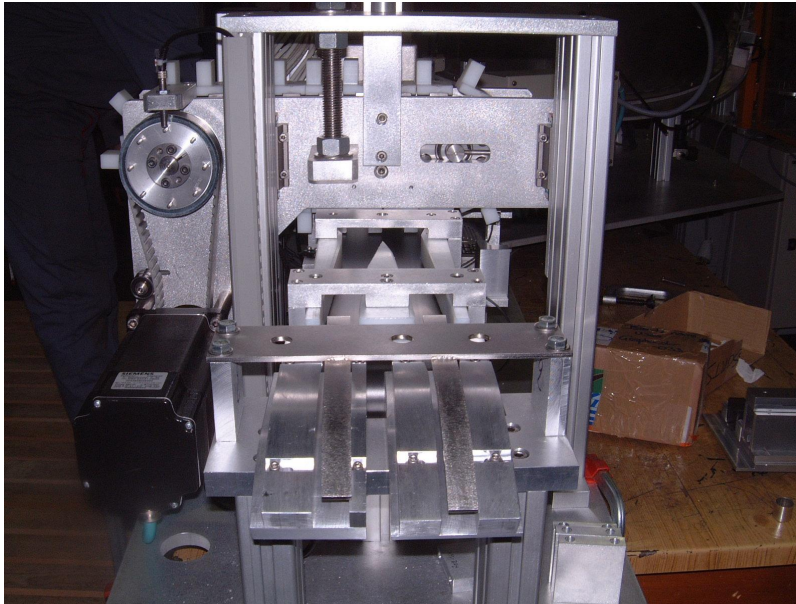

## MACHINE DE TRI , VISION , SéPARATION , COMPTAGE

Vision par caméra  
Cadence élevée ( 350 pièces/min ) selon dimensions  
Flexibilité  
tri par soufflage ou par séparateur pas à pas

Tarif sur devis.